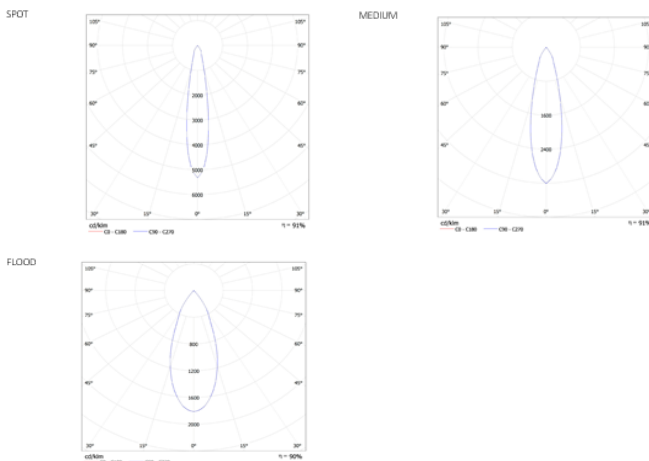

Características técnicas

Material	Dissipateur thermique en aluminium	Fuente de luz	LED
Color	Blanc Noir Ral 9006	Potencia	39 W a 66 W
Peso	2 Kg	Flujo luminoso	5.300 lm a 8.700lm
Índice de protección	IP 20	Eficacia luminosa	135 lm/w 131lm/w
Protección impactos	IK 20	Temperatura de color	2.700 k 3.000 K 4.000K
Instalación	Fijación a carril	Reproducción cromática	CRI>90
Equipo electrónico	Sin regulación Dali Casambi	Tolerancia cromática	≤3 elipses MacAdam
Tensión de entrada	220V 240V	Apertura del haz	15° 24° 38°
Frecuencia nominal		Vida útil de la luminaria	(Ta 25°C) LXXXXXX
Clase de aislamiento	Clasel	Clasificación energética	A++

Distribución lumínica

Dimensiones

Dimensiones (diámetro x alto)

<< para más información

Los datos pueden sufrir ligeras variaciones debido a la rápida evolución de los componentes de la luminaria.