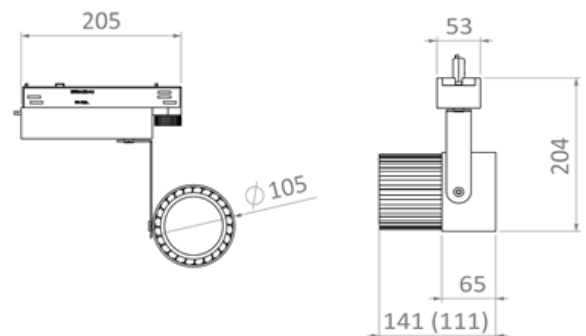

Características técnicas

Material	Dissipateur thermique en aluminium	Fuente de luz	LED
Color	Blanc Noir Ral 9006	Potencia	39 W a 66 W
Peso	2 Kg	Flujo luminoso	5.300 lm a 8.700lm
Índice de protección	IP 20	Eficacia luminosa	135 lm/w 131lm/w
Protección impactos	IK 20	Temperatura de color	2.700 k 3.000 K 4.000K
Instalación	Fijación a carril	Reproducción cromática	CRI>90
Equipo electrónico	Sin regulación Dali Casambi	Tolerancia cromática	≤3 elipses MacAdam
Tensión de entrada	220V 240V	Apertura del haz	15° 24° 38°
Frecuencia nominal		Vida útil de la luminaria	(Ta 25°C) LXXXXXX
Clase de aislamiento	Clasel	Clasificación energética	A++

Distribución lumínica

Dimensiones

Dimensiones (diámetro x alto)

<< para más información

Los datos pueden sufrir ligeras variaciones debido a la rápida evolución de los componentes de la luminaria.