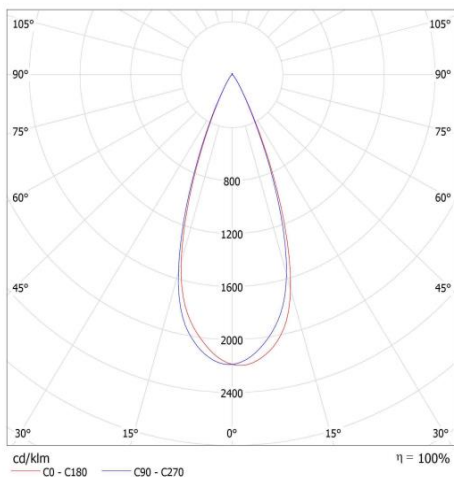

Modelo: SANAH ESP BABEL

Referencia: SANAH 049270NM

Notre spot LED met en valeur son design discret et petit, capable de s'adapter et de se présenter comme un basique de l'éclairage intérieur.

Características técnicas

Material	Aluminio	Fuente de luz	LED bridgelux
Color	Negro Mate	Potencia	3,5 W
Peso	0,30 Kg	Flujo luminoso	190 lm/M
Índice de protección	IP 20	Eficacia luminosa	52,28 lm/w
Protección impactos	IK 20	Temperatura de color	2.700 K
Instalación	Clip	Reproducción cromática	CRI>90
Equipo electrónico	Driver Lifud Sin Regulación	Tolerancia cromática	≤3 elipses MacAdam
Tensión de entrada	230V	Apertura del haz	Extensivo, 38°
Frecuencia nominal		Vida útil de la luminaria	(Ta 25°C) LXXXXXX
Clase de aislamiento	ClaseI	Clasificación energética	A++

Distribución lumínica

Dimensiones

Dimensiones (diámetro x alto) 52 mm X 38 mm

<< para más información

Los datos pueden sufrir ligeras variaciones debido a la rápida evolución de los componentes de la luminaria.