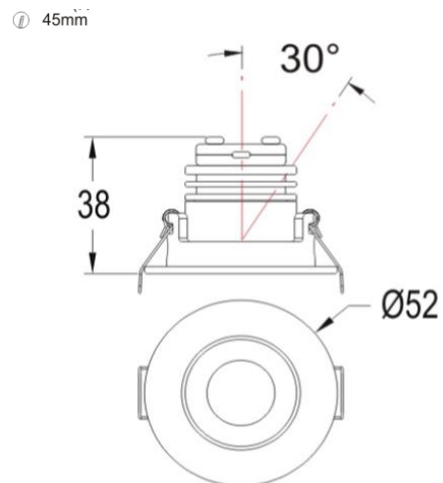

Modelo: SANAH ESP BABEL

Referencia: SANAH 049270NM

Notre spot LED met en valeur son design discret et petit, capable de s'adapter et de se présenter comme un basique de l'éclairage intérieur.

Características técnicas

Material	Aluminio	Fuente de luz	LED bridgelux
Color	Negro Mate	Potencia	3,5 W
Peso	0,30 Kg	Flujo luminoso	190 lm/M
Índice de protección	IP 20	Eficacia luminosa	52,28 lm/w
Protección impactos	IK 20	Temperatura de color	2.700 K
Instalación	Clip	Reproducción cromática	CRI>90
Equipo electrónico	Driver Lifud Sin Regulación	Tolerancia cromática	≤3 elipses MacAdam
Tensión de entrada	230V	Apertura del haz	Extensivo, 38°
Frecuencia nominal		Vida útil de la luminaria	(Ta 25°C) LXXXXXX
Clase de aislamiento	ClaseI	Clasificación energética	A++

Distribución lumínica

Dimensiones

Dimensiones (diámetro x alto) 52 mm X 38 mm

<< para más información

Los datos pueden sufrir ligeras variaciones debido a la rápida evolución de los componentes de la luminaria.