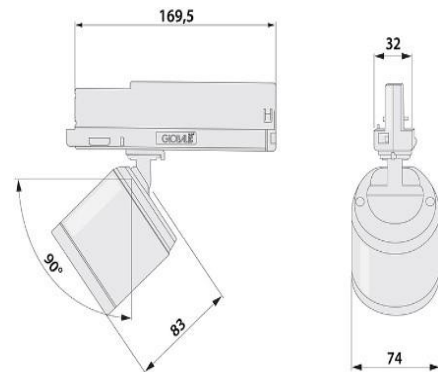

Características técnicas

Material	Aluminium.	Fuente de luz	LED
Color	Blanc Noir Ral 9016	Potencia	13 W 24 W 30 W
Peso	1 Kg	Flujo luminoso	1726 3090 3519 lm
Índice de protección	IP 20	Eficacia luminosa	124 121,6 119,7 lm/w
Protección impactos	IK 20	Temperatura de color	3.000 K 4.000K
Instalación	Fijación a carril	Reproducción cromática	Cri>90
Equipo electrónico	Sin regulación Dali Casambi	Tolerancia cromática	≤3 elipses MacAdam
Tensión de entrada	220V 240V	Apertura del haz	15° 21° 32° 46°
Frecuencia nominal		Vida útil de la luminaria	(Ta 25°C) LXXXXXX
Clase de aislamiento	Clase I	Clasificación energética	A++

Dimensiones

Dimensiones (diámetro x alto)

»» para más información

Los datos pueden ser diferentes debido a la rápida evolución de los componentes de la iluminación.