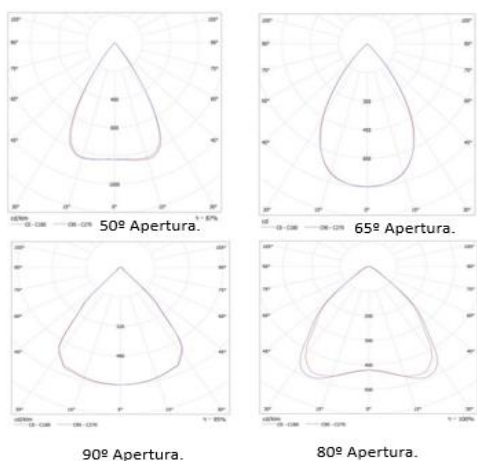

Modelo: VARIANT ECUBE DAISY

Referencia: 4 -5-6 ECUBE

Luminaire LED 600X600mm à fixer ou à suspendre.

Avec objectif à ouverture de 50, 65, 90 ou 80 degrés. antiéblouissant blanc, gris ou noir avec UGR<19 < 16

Composant optique Lentilles PMMA semi-transparentes à haute efficacité jusqu'à 94% de transmission, avec anti-éblouissement en blanc, gris ou noir

Características técnicas

| | | | |
|----------------------|-------------------------------------|---------------------------|----------------------------|
| Material | Fabriqu  en aluminium | Fuente de luz | LED Ledil |
| Color | Blanc, Noir Ral | Potencia | 28 W |
| Peso | 1,50 Kg | Flujo luminoso | 4.300lm |
|  ndice de protecci n | IP 20 | Eficacia luminosa | 154 lm/w |
| Protecci n impactos | IK 20 | Temperatura de color | 2.700K 3.000K 4.000 K |
| Instalaci n | Anclaje para suspender o superficie | Reproducci n crom tica | CRI>90 |
| Equipo electr nico | SIN REGULACION Dali Camsanbi | Tolerancia crom tica | ≤3 elipses MacAdam |
| Tensi n de entrada | 220 · 240 Vac | Apertura del haz | Extensivo, 50, 65, 90 U 80 |
| Frecuencia nominal | 50 · 60 Hz | Vida  til de la luminaria | (Ta 25 C) LXXXXXX |
| Clase de aislamiento | ClaseI | Clasificaci n energ tica | A++ |

Distribuci n lum nica

Dimensiones

Dimensiones (di metro x alto) 600x600 mm

<< para m s informaci n

Los datos pueden sufrir ligeras variaciones debido a la r pida evoluci n de los componentes de la luminaria.