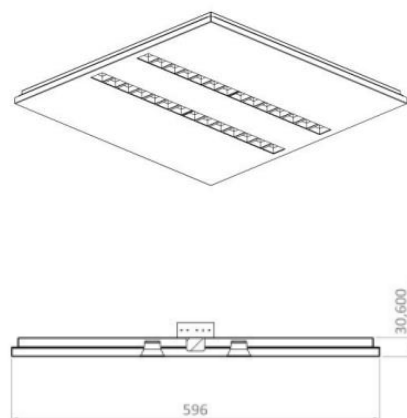

Dimensiones

Dimensiones (di metro x alto) 600x600 mm

<< para m s informaci n

Los datos pueden sufrir ligeras variaciones debido a la r pida evoluci n de los componentes de la luminaria.