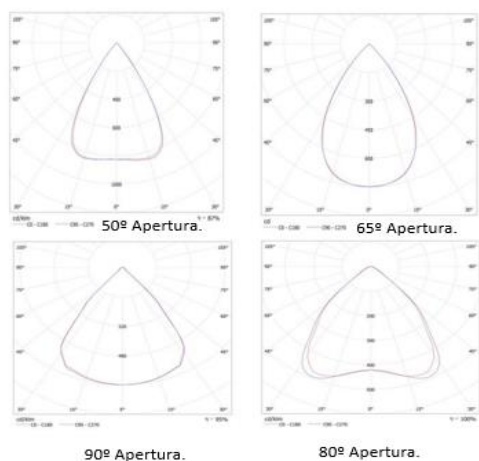

Distribuci n lum nica