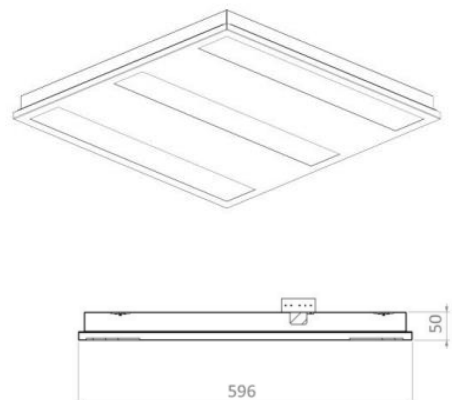

Dimensiones

Dimensiones (di metro x alto) 600x600 mm

<< para m s informaci n

Los datos pueden sufrir ligeras variaciones debido a la r pida evoluci n de los componentes de la luminaria.