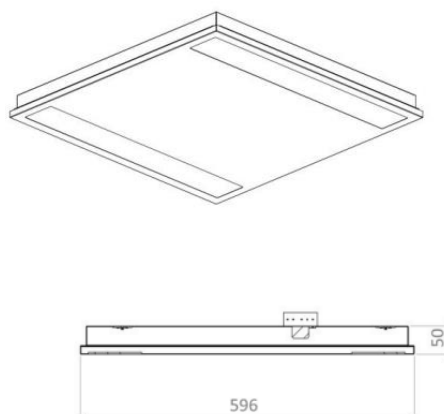

Dimensiones

Dimensiones (di metro x alto) 600x600 mm

<< para m s informaci n

Los datos pueden sufrir ligeras variaciones debido a la r pida evoluci n de los componentes de la luminaria.