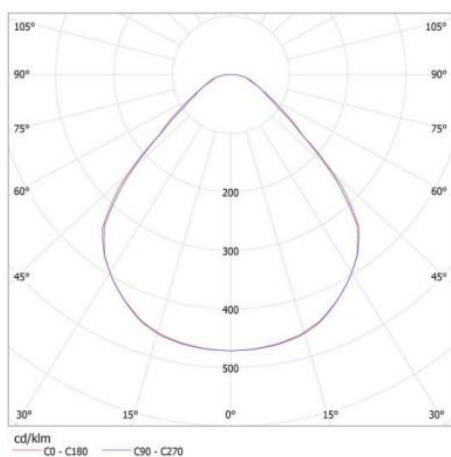

Distribuci n lum nica