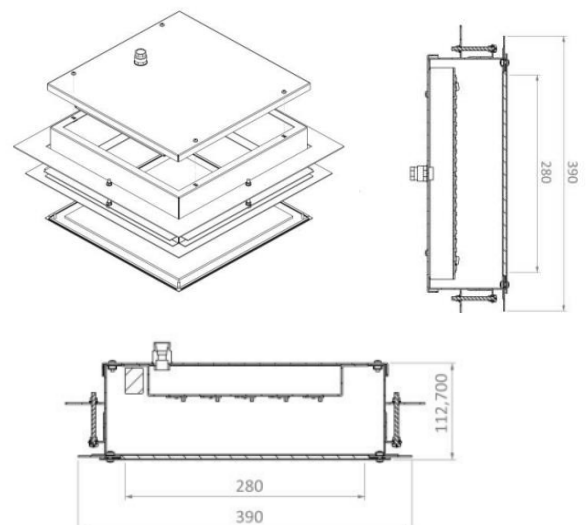

Dimensiones

Dimensiones (di metro x alto)

<< para m s informaci n

Los datos pueden sufrir ligeras variaciones debido a la r pida evoluci n de los componentes de la luminaria.