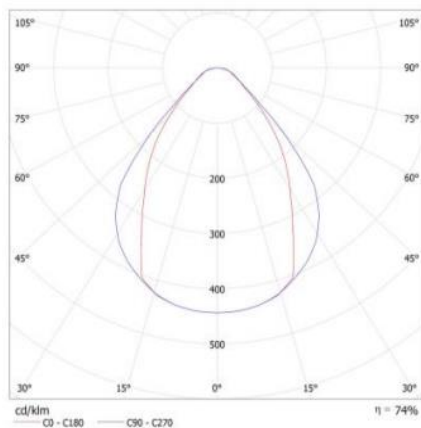

Distribuci n lum nica