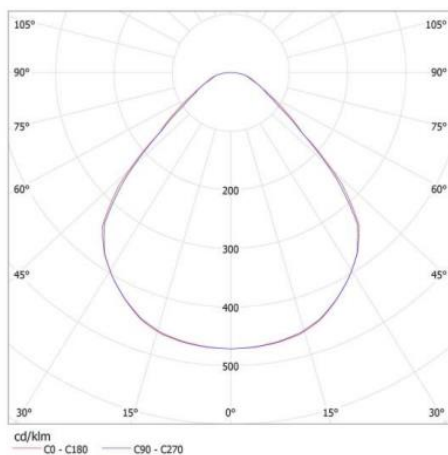

Distribuci n lum nica