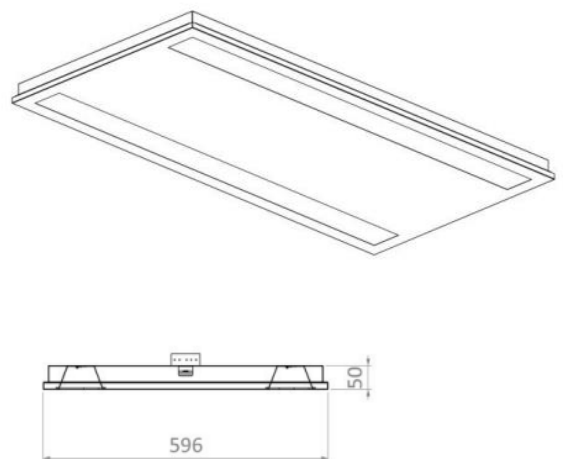

Dimensiones

Dimensiones (di metro x alto)

<< para m s informaci n

Los datos pueden sufrir ligeras variaciones debido a la r pida evoluci n de los componentes de la luminaria.