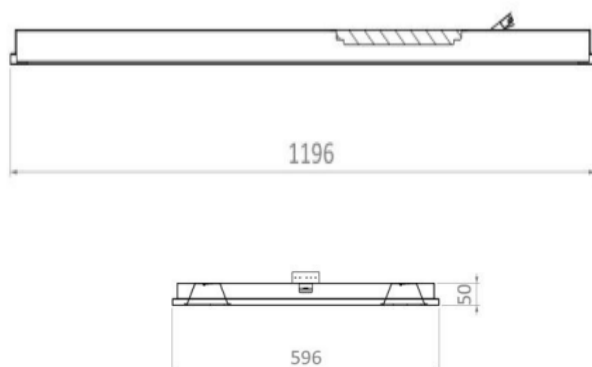

Dimensiones

Dimensiones (di metro x alto)

<< para m s informaci n

Los datos pueden sufrir ligeras variaciones debido a la r pida evoluci n de los componentes de la luminaria.