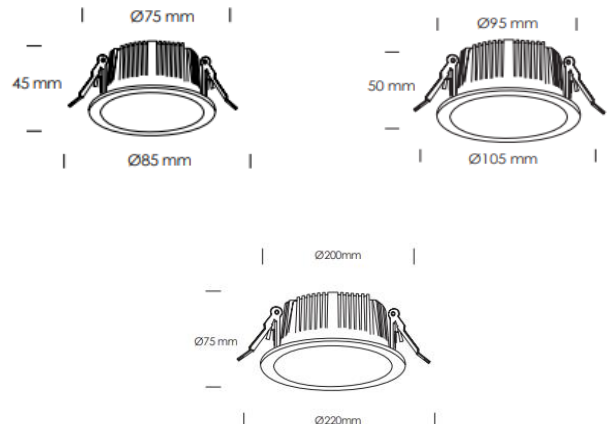

Modelo: SUN

Referencia: 7W 12W 20W

Downlight encastré à haut confort visuel pour éclairer des espaces de hauteurs importantes et exigeantes.

Possibilité d'ajouter un accessoire pour baisser l'UGR

### Características técnicas

Material	Aluminium	Fuente de luz	LED
Color	Blanc Noir	Potencia	7w 12W 20w
Peso	1 Kg	Flujo luminoso	627 Lm 1146lm 2086lm
Índice de protección	IP 20	Eficacia luminosa	89 lm/w 95 lm/w 104lm/w
Protección impactos	IK 20	Temperatura de color	3.000 K 4.000K
Instalación	clips	Reproducción cromática	CRI>90
Equipo electrónico	Sin regulación Dali Casambi	Tolerancia cromática	≤3 elipses MacAdam
Tensión de entrada	220V 240V	Apertura del haz	60°
Frecuencia nominal		Vida útil de la luminaria	(Ta 25°C) LXXXXXX
Clase de aislamiento	Clase I	Clasificación energética	A++

### Distribución lumínica

### Dimensiones

Dimensiones (diámetro x alto)

<< para más información

Los datos pueden sufrir ligeras variaciones debido a la rápida evolución de los componentes de la luminaria.