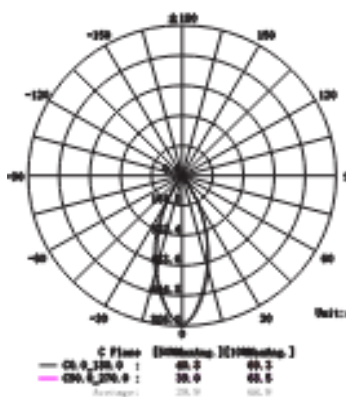

Modelo: SUN

Referencia: 7W 12W 20W

Downlight encastré à haut confort visuel pour éclairer des espaces de hauteurs importantes et exigeantes.

Possibilité d'ajouter un accessoire pour baisser l'UGR

### Características técnicas

Material	Aluminium	Fuente de luz	LED
Color	Blanc Noir	Potencia	7w 12W 20w
Peso	1 Kg	Flujo luminoso	627 Lm 1146lm 2086lm
Índice de protección	IP 20	Eficacia luminosa	89 lm/w 95 lm/w 104lm/w
Protección impactos	IK 20	Temperatura de color	3.000 K 4.000K
Instalación	clips	Reproducción cromática	CRI>90
Equipo electrónico	Sin regulación Dali Casambi	Tolerancia cromática	≤3 elipses MacAdam
Tensión de entrada	220V 240V	Apertura del haz	60°
Frecuencia nominal		Vida útil de la luminaria	(Ta 25°C) LXXXXXX
Clase de aislamiento	Clase I	Clasificación energética	A++

### Distribución lumínica

### Dimensiones

Dimensiones (diámetro x alto)

<< para más información

Los datos pueden sufrir ligeras variaciones debido a la rápida evolución de los componentes de la luminaria.