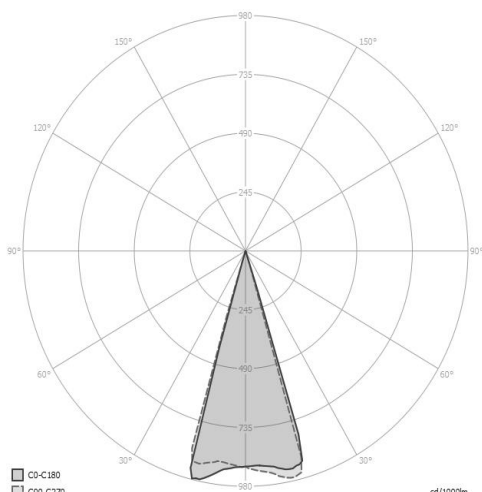

Distribuci n lum nica