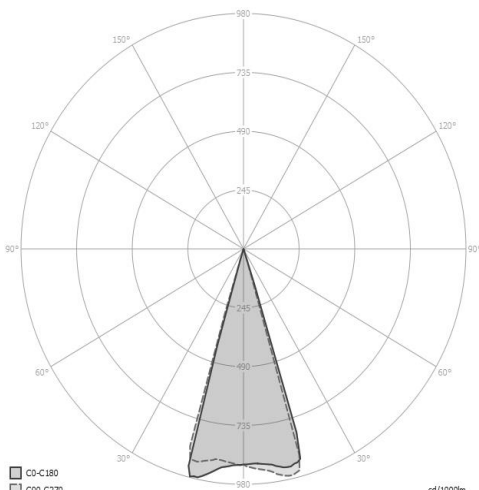

Modelo: SNOW

Referencia: 433011

Panseau LED 60x60 cm 40W 4000lm **IP65** complètement étanche avec indice de protection IP65 qui garantit sa protection contre l'eau et la poussière.

Partie inférieure uniquement 595X595X34mm

Características técnicas

Material	Fabricado con chapa	Fuente de luz	LEDSMD2835
Color	Blanco mate	Potencia	40 W
Peso	1,89 Kg	Flujo luminoso	4.000 lm
Índice de protección	IP 65	Eficacia luminosa	100 lm/w
Protección impactos	IK 20	Temperatura de color	4.000 K
Instalación	Anclaje para monta montado rápido	Reproducción cromática	CRI>80
Equipo electrónico	SIN REGULACION	Tolerancia cromática	≤3 elipses MacAdam
Tensión de entrada	220 · 240 Vac	Apertura del haz	Extensivo, 120°
Frecuencia nominal	50 · 60 Hz	Vida útil de la luminaria	(Ta 25°C) LXXXXXX
Clase de aislamiento	ClaseI	Clasificación energética	A++

Distribución lumínica

Dimensiones

Dimensiones (diámetro x alto) 595x595 mm X 34

<< para más información

Los datos pueden sufrir ligeras variaciones debido a la rápida evolución de los componentes de la luminaria.