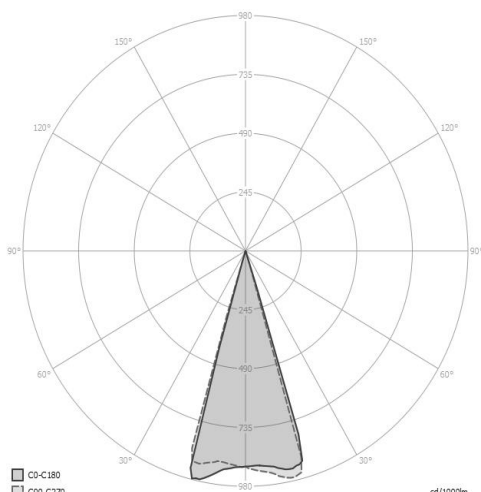

Distribuci n lum nica

<< para m s informaci n