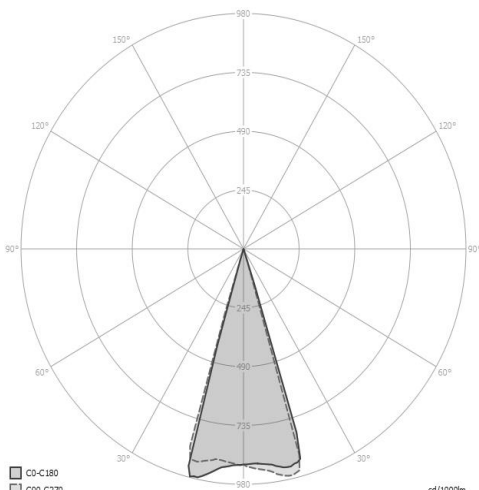

Distribuci n lum nica

<< para m s informaci n