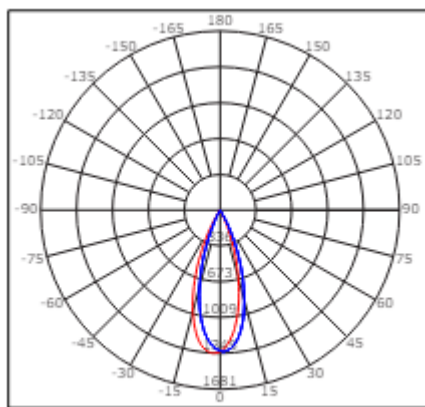

Modelo: PUNTO C

Referencia: 8W

Downlight carré encastrable avec point, lui confère un **URG inférieur à 12**.

Peut être combiné blanc-noir, noir-blanc blanc-or noir-or

Características técnicas

Material	Aluminium	Fuente de luz	LED
Color		Potencia	8W
Peso	1 Kg	Flujo luminoso	480 Lm
Índice de protección	IP 20	Eficacia luminosa	60 lm/w
Protección impactos	IK 20	Temperatura de color	CCT 27.00 K 3.000 K 4.000K
Instalación	clips	Reproducción cromática	CRI>90
Equipo electrónico	Sin regulación Dali Casambi	Tolerancia cromática	≤3 elipses MacAdam
Tensión de entrada	220V 240V	Apertura del haz	38°
Frecuencia nominal		Vida útil de la luminaria	(Ta 25°C) LXXXXXX
Clase de aislamiento	ClaseI	Clasificación energética	A++

Distribución lumínica

Dimensiones

Dimensiones (diámetro x alto)

<< para más información

Los datos pueden sufrir ligeras variaciones debido a la rápida evolución de los componentes de la luminaria.