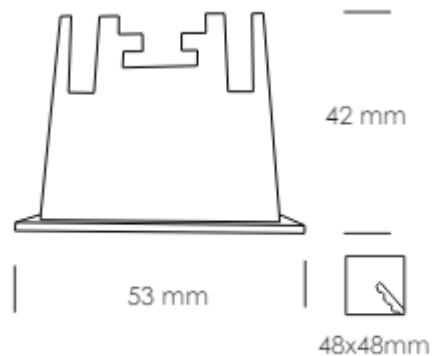

Modelo: PUNTO C

Referencia: 8W

Downlight carré encastrable avec point, lui confère un **URG inférieur à 12**.

Peut être combiné blanc-noir, noir-blanc blanc-or noir-or

Características técnicas

Material	Aluminium	Fuente de luz	LED
Color		Potencia	8W
Peso	1 Kg	Flujo luminoso	480 Lm
Índice de protección	IP 20	Eficacia luminosa	60 lm/w
Protección impactos	IK 20	Temperatura de color	CCT 27.00 K 3.000 K 4.000K
Instalación	clips	Reproducción cromática	CRI>90
Equipo electrónico	Sin regulación Dali Casambi	Tolerancia cromática	≤3 elipses MacAdam
Tensión de entrada	220V 240V	Apertura del haz	38°
Frecuencia nominal		Vida útil de la luminaria	(Ta 25°C) LXXXXXX
Clase de aislamiento	ClaseI	Clasificación energética	A++

Distribución lumínica

Dimensiones

Dimensiones (diámetro x alto)

<< para más información

Los datos pueden sufrir ligeras variaciones debido a la rápida evolución de los componentes de la luminaria.