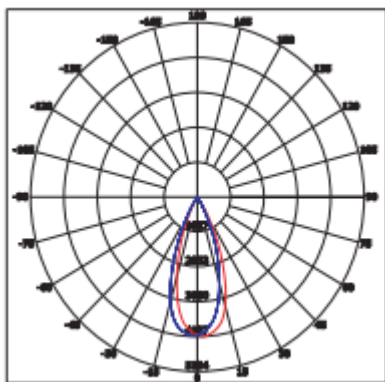

Modelo: PUNTO C

Referencia: PC30

Downlight carré encastrable avec point, lui confère un **URG inférieur à 9**.

Características técnicas

Material	Aluminium	Fuente de luz	LED
Color		Potencia	30 W
Peso	2 Kg	Flujo luminoso	1900 Lm
Índice de protección	IP 20	Eficacia luminosa	63 lm/w
Protección impactos	IK 20	Temperatura de color	2.700 K 3.000 K 4.000K
Instalación	clips	Reproducción cromática	CRI>90
Equipo electrónico	Sin regulación Dali Casambi	Tolerancia cromática	≤3 elipses MacAdam
Tensión de entrada	220V 240V	Apertura del haz	45°
Frecuencia nominal		Vida útil de la luminaria	(Ta 25°C) LXXXXXX
Clase de aislamiento	ClaseI	Clasificación energética	A++

Distribución lumínica

<< para más información

Dimensiones

Dimensiones (diámetro x alto)

Ø37x405mm.

Los datos pueden sufrir ligeras variaciones debido a la rápida evolución de los componentes de la luminaria.