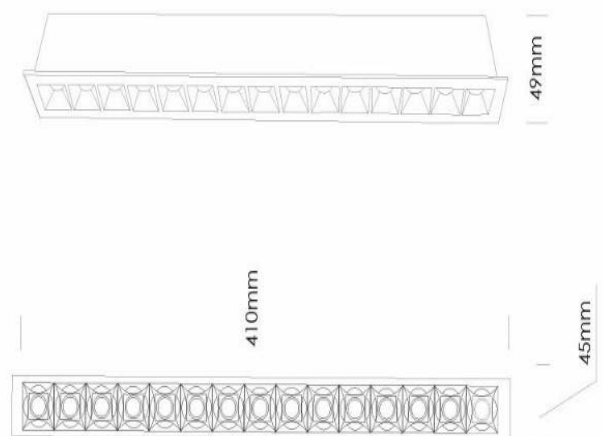

Modelo: PUNTO C

Referencia: PC30

Downlight carré encastrable avec point, lui confère un **URG inférieur à 9**.

Características técnicas

Material	Aluminium	Fuente de luz	LED
Color		Potencia	30 W
Peso	2 Kg	Flujo luminoso	1900 Lm
Índice de protección	IP 20	Eficacia luminosa	63 lm/w
Protección impactos	IK 20	Temperatura de color	2.700 K 3.000 K 4.000K
Instalación	clips	Reproducción cromática	CRI>90
Equipo electrónico	Sin regulación Dali Casambi	Tolerancia cromática	≤3 elipses MacAdam
Tensión de entrada	220V 240V	Apertura del haz	45°
Frecuencia nominal		Vida útil de la luminaria	(Ta 25°C) LXXXXXX
Clase de aislamiento	ClaseI	Clasificación energética	A++

Distribución lumínica

<< para más información

Dimensiones

Dimensiones (diámetro x alto)

Ø37x405mm.

Los datos pueden sufrir ligeras variaciones debido a la rápida evolución de los componentes de la luminaria.