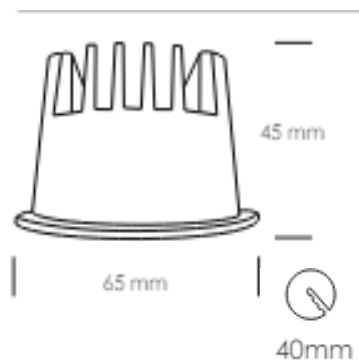

Modelo: PUNTO

Referencia: 8W

Downlight encastrable avec point, lui confère un **URG inférieur à 12**.

Peut être combiné blanc-noir, noir-blanc blanc-or noir-or

## Características técnicas

Material	Aluminium	Fuente de luz	LED
Color		Potencia	8W
Peso	1 Kg	Flujo luminoso	480 Lm
Índice de protección	IP 20	Eficacia luminosa	60 lm/w
Protección impactos	IK 20	Temperatura de color	CCT 27.00 K 3.000 K 4.000K
Instalación	clips	Reproducción cromática	CRI>90
Equipo electrónico	Sin regulación Dali Casambi	Tolerancia cromática	≤3 elipses MacAdam
Tensión de entrada	220V 240V	Apertura del haz	38°
Frecuencia nominal		Vida útil de la luminaria	(Ta 25°C) LXXXXXX
Clase de aislamiento	ClaseI	Clasificación energética	A++

## Dimensiones

Dimensiones (diámetro x alto)

<< para más información

Los datos pueden sufrir ligeras variaciones debido a la rápida evolución de los componentes de la luminaria.