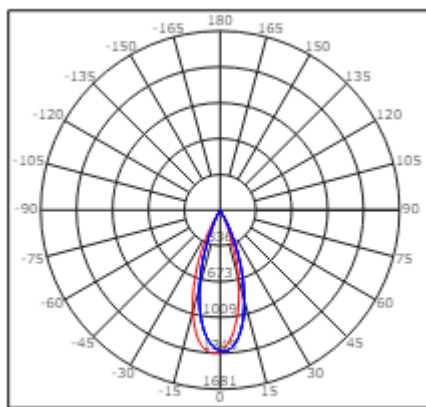

Modelo: PUNTO

Referencia: 8W

Downlight encastrable avec point, lui confère un **URG inférieur à 12**.

Peut être combiné blanc-noir, noir-blanc blanc-or noir-or

## Características técnicas

Material	Aluminium	Fuente de luz	LED
Color		Potencia	8W
Peso	1 Kg	Flujo luminoso	480 Lm
Índice de protección	IP 20	Eficacia luminosa	60 lm/w
Protección impactos	IK 20	Temperatura de color	CCT 27.00 K 3.000 K 4.000K
Instalación	clips	Reproducción cromática	CRI>90
Equipo electrónico	Sin regulación Dali Casambi	Tolerancia cromática	≤3 elipses MacAdam
Tensión de entrada	220V 240V	Apertura del haz	38°
Frecuencia nominal		Vida útil de la luminaria	(Ta 25°C) LXXXXXX
Clase de aislamiento	ClaseI	Clasificación energética	A++

## Distribución lumínica

## Dimensiones

Dimensiones (diámetro x alto)

<< para más información

Los datos pueden sufrir ligeras variaciones debido a la rápida evolución de los componentes de la luminaria.