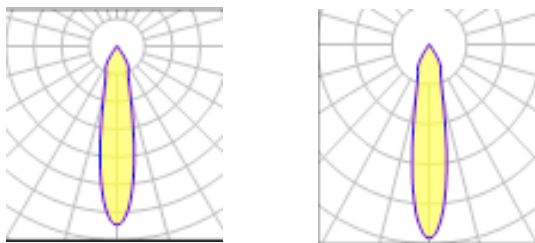

3.000 k  
4.000 k

IP 20

CRI 80

UGR < 19

Modelo: NUR

Referencia: NUR 11 W 15W

Design élégant, facile à installer et avec la possibilité de diriger notre downlight vers la zone souhaitée

### Características técnicas

Material	Aluminium	Fuente de luz	LED
Color	Blanc Noir	Potencia	11w 15W
Peso	1 Kg	Flujo luminoso	1030Lm 1550lm
Índice de protección	IP 20	Eficacia luminosa	93 lm/w 103 lm/w
Protección impactos	IK 20	Temperatura de color	3.000 K 4.000K
Instalación	clips	Reproducción cromática	CRI>80
Equipo electrónico	Sin regulación Dali Casambi	Tolerancia cromática	≤3 elipses MacAdam
Tensión de entrada	220V 240V	Apertura del haz	38°
Frecuencia nominal		Vida útil de la luminaria	(Ta 25°C) LXXXXXX
Clase de aislamiento	Clase I	Clasificación energética	A++

### Dimensiones

Dimensiones (diámetro x alto)

<< para más información

Los datos pueden sufrir ligeras variaciones debido a la rápida evolución de los componentes de la luminaria.