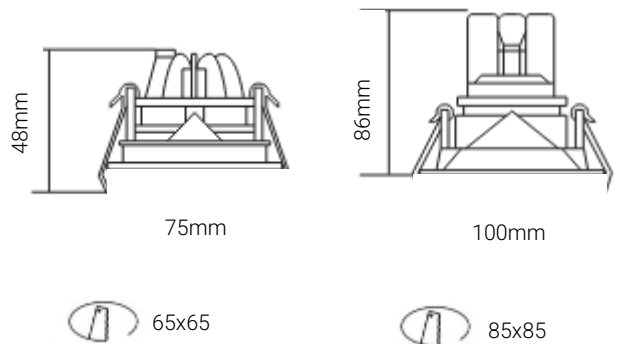

### Características técnicas

Material	Aluminium	Fuente de luz	LED
Color	Blanc Noir	Potencia	11w 15W
Peso	1 Kg	Flujo luminoso	1030Lm 1550lm
Índice de protección	IP 20	Eficacia luminosa	93 lm/w 103 lm/w
Protección impactos	IK 20	Temperatura de color	3.000 K 4.000K
Instalación	clips	Reproducción cromática	CRI>80
Equipo electrónico	Sin regulación Dali Casambi	Tolerancia cromática	≤3 elipses MacAdam
Tensión de entrada	220V 240V	Apertura del haz	38°
Frecuencia nominal		Vida útil de la luminaria	(Ta 25°C) LXXXXXX
Clase de aislamiento	Clase I	Clasificación energética	A++

### Dimensiones

Dimensiones (diámetro x alto)

<< para más información

Los datos pueden sufrir ligeras variaciones debido a la rápida evolución de los componentes de la luminaria.