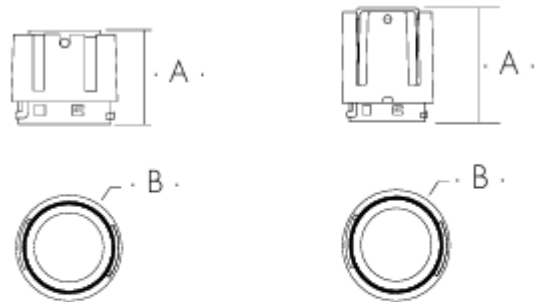

### Características técnicas

Material	Aluminium	Fuente de luz	LED
Color	Blanc	Potencia	9w 15W
Peso	1 Kg	Flujo luminoso	890 Lm 1422lm
Índice de protección	IP 54	Eficacia luminosa	98 lm/w 95 lm/w
Protección impactos	IK 20	Temperatura de color	3.000 K 4.000K
Instalación	clips	Reproducción cromática	CRI>90
Equipo electrónico	Sin regulación Dali Casambi	Tolerancia cromática	≤3 elipses MacAdam
Tensión de entrada	220V 240V	Apertura del haz	15° 38° 55°
Frecuencia nominal		Vida útil de la luminaria	(Ta 25°C) LXXXXXX
Clase de aislamiento	Clasel	Clasificación energética	A++

### Dimensiones

Dimensiones (diámetro x alto)

A: 49

B: Ø55

A: 72

B: Ø55

<< para más información

Los datos pueden sufrir ligeras variaciones debido a la rápida evolución de los componentes de la luminaria.