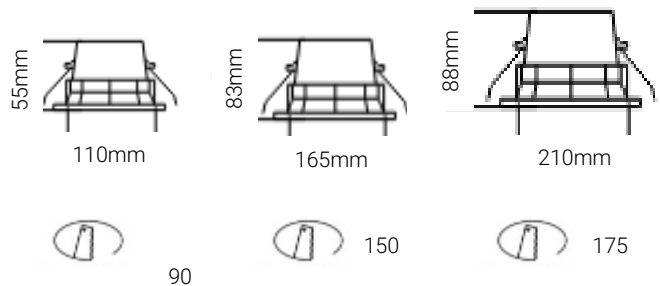

### Características técnicas

Material	Aluminium	Fuente de luz	LED
Color	Blanc Noir	Potencia	9W 14w 22W
Peso	1 Kg	Flujo luminoso	930Lm 1641lm 2442 lm
Índice de protección	IP 54	Eficacia luminosa	103 lm/w 117 lm/w 111lm/w
Protección impactos	IK 20	Temperatura de color	3.000 K 4.000K
Instalación	clips	Reproducción cromática	CRI>90
Equipo electrónico	Sin regulación Dali Casambi	Tolerancia cromática	≤3 elipses MacAdam
Tensión de entrada	220V 240V	Apertura del haz	75°
Frecuencia nominal		Vida útil de la luminaria	(Ta 25°C) LXXXXXX
Clase de aislamiento	ClaseI	Clasificación energética	A++

### Distribución lumínica

9W

14W

22W

### Dimensiones

Dimensiones (diámetro x alto)

55mm

110mm

83mm

165mm

88mm

210mm