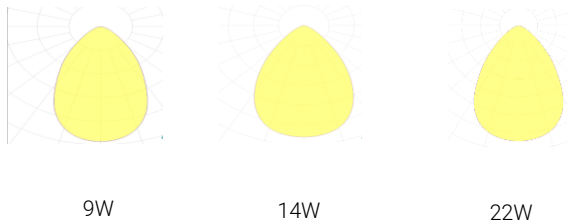

Distribución lumínica

9W

14W

22W