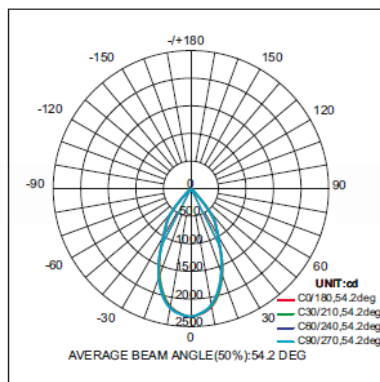

Modelo: FENIX

Referencia: 20W 30W 40W

Downlight encastré orientable inclinación qui permet de diriger la lumière vers le espaces souhaités.

Características técnicas

Material	Aluminium	Fuente de luz	LED
Color	Blanc	Potencia	20w 30W 40w
Peso	1 Kg	Flujo luminoso	1900 Lm 2850lm 3800lm
Índice de protección	IP 20	Eficacia luminosa	95 lm/w
Protección impactos	IK 20	Temperatura de color	27.00 K 3.000 K 4.000K MEAT FISH VEGETABLE
Instalación	clips	Reproducción cromática	CRI>90
Equipo electrónico	Sin regulación Dali Casambi	Tolerancia cromática	≤3 elipses MacAdam
Tensión de entrada	220V 240V	Apertura del haz	60°
Frecuencia nominal		Vida útil de la luminaria	(Ta 25°C) LXXXXXX
Clase de aislamiento	ClaseI	Clasificación energética	A++

Distribución lumínica

Dimensiones

Dimensiones (diámetro x alto)

<< para más información

Los datos pueden sufrir ligeras variaciones debido a la rápida evolución de los componentes de la luminaria.