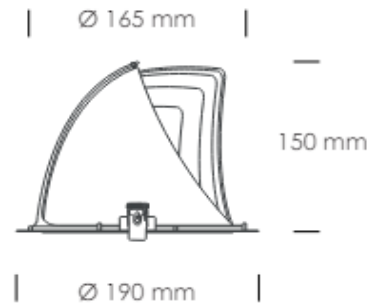

Modelo: FENIX

Referencia: 20W 30W 40W

Downlight encastré orientable inclinación qui permet de diriger la lumière vers le espaces souhaités.

Características técnicas

Material	Aluminium	Fuente de luz	LED
Color	Blanc	Potencia	20w 30W 40w
Peso	1 Kg	Flujo luminoso	1900 Lm 2850lm 3800lm
Índice de protección	IP 20	Eficacia luminosa	95 lm/w
Protección impactos	IK 20	Temperatura de color	27.00 K 3.000 K 4.000K MEAT FISH VEGETABLE
Instalación	clips	Reproducción cromática	CRI>90
Equipo electrónico	Sin regulación Dali Casambi	Tolerancia cromática	≤3 elipses MacAdam
Tensión de entrada	220V 240V	Apertura del haz	60°
Frecuencia nominal		Vida útil de la luminaria	(Ta 25°C) LXXXXXX
Clase de aislamiento	ClaseI	Clasificación energética	A++

Distribución lumínica

Dimensiones

Dimensiones (diámetro x alto)

<< para más información

Los datos pueden sufrir ligeras variaciones debido a la rápida evolución de los componentes de la luminaria.