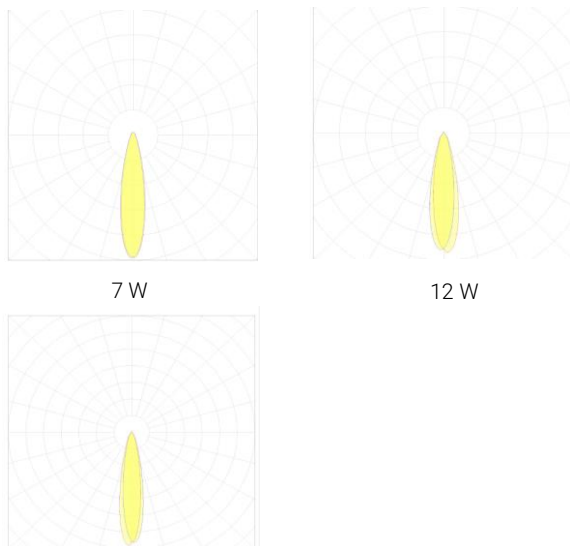

Modelo: **BAMBU**

Referencia: **7W-12W-18W**

Design élégant, facile à installer et avec la possibilité de diriger notre downlight vers la zone souhaitée

Características técnicas

Material	Aluminium	Fuente de luz	LED
Color	Blanc Noir	Potencia	7w 12W 18W
Peso	2 Kg	Flujo luminoso	382Lm 690lm 905lm
Índice de protección	IP 44	Eficacia luminosa	54 lm/w 57 lm/w 50lm/w
Protección impactos	IK 20	Temperatura de color	3.000 K 4.000K
Instalación	clips	Reproducción cromática	CRI>90
Equipo electrónico	Sin regulación Dali	Tolerancia cromática	≤3 elipses MacAdam
Tensión de entrada	220V 240V	Apertura del haz	24°
Frecuencia nominal		Vida útil de la luminaria	(Ta 25°C) LXXXXXX
Clase de aislamiento	Clase1	Clasificación energética	A++

Distribución lumínica

7 W

12 W

18 W

<< para más información

Dimensiones

Dimensiones (diámetro x alto)

Ø60

Ø75

Ø90

Los datos pueden sufrir ligeras variaciones debido a la rápida evolución de los componentes de la luminaria.