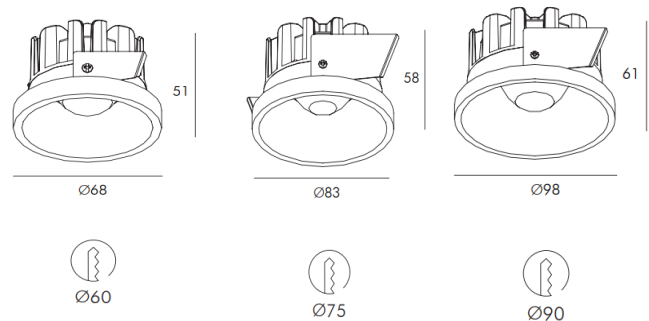

Modelo: **BAMBU**

Referencia: **7W-12W-18W**

Design élégant, facile à installer et avec la possibilité de diriger notre downlight vers la zone souhaitée

Características técnicas

Material	Aluminium	Fuente de luz	LED
Color	Blanc Noir	Potencia	7w 12W 18W
Peso	2 Kg	Flujo luminoso	382Lm 690lm 905lm
Índice de protección	IP 44	Eficacia luminosa	54 lm/w 57 lm/w 50lm/w
Protección impactos	IK 20	Temperatura de color	3.000 K 4.000K
Instalación	clips	Reproducción cromática	CRI>90
Equipo electrónico	Sin regulación Dali	Tolerancia cromática	≤3 elipses MacAdam
Tensión de entrada	220V 240V	Apertura del haz	24°
Frecuencia nominal		Vida útil de la luminaria	(Ta 25°C) LXXXXXX
Clase de aislamiento	Clase1	Clasificación energética	A++

Distribución lumínica

7 W

12 W

18 W

<< para más información

Dimensiones

Dimensiones (diámetro x alto)

Ø60

Ø75

Ø90

Los datos pueden sufrir ligeras variaciones debido a la rápida evolución de los componentes de la luminaria.