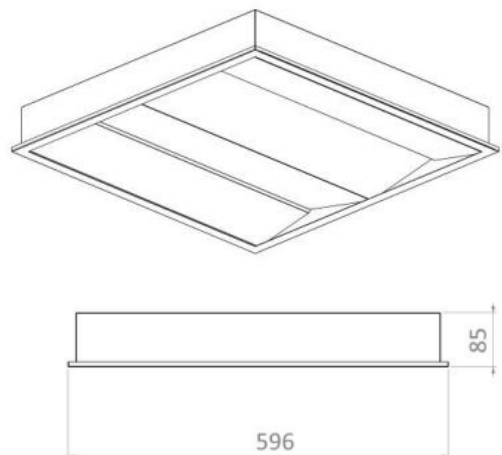

Dimensiones

Dimensiones (di metro x alto) 600x600 mm

<< para m s informaci n

Los datos pueden sufrir ligeras variaciones debido a la r pida evoluci n de los componentes de la luminaria.