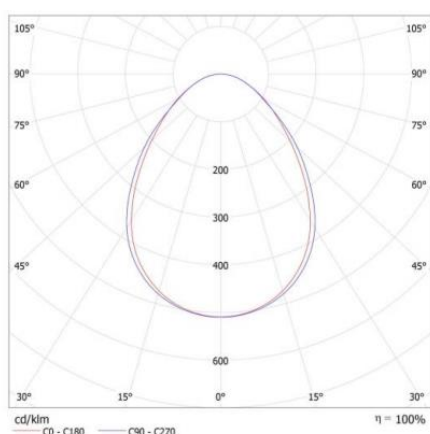

Distribuci n lum nica