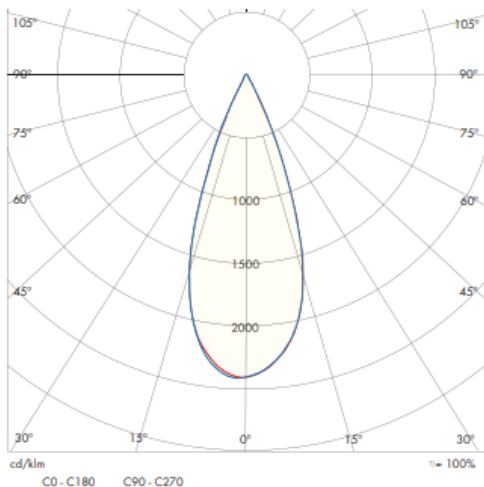

Modelo: PROJECTEUR

Referencia: PR129270BL

Projecteur sur rail composé d'un corps en aluminium avec un réflecteur encastré qui contribue à augmenter le confort visuel et à obtenir un faible éblouissement.

Avec d'excellentes valeurs de rendu des couleurs, une variété d'angles d'ouverture et de puissances.

Características técnicas

Material	Aluminio	Fuente de luz	LED bridgelux
Color	Blanco Mate	Potencia	12 W
Peso	0,90 Kg	Flujo luminoso	1080 lm/M
Índice de protección	IP 20	Eficacia luminosa	90 lm/w
Protección impactos	IK 20	Temperatura de color	2.700 K 3000K 4000K
Instalación	Adaptador a carril.	Reproducción cromática	CRI>90
Equipo electrónico	Driver Sin regulación	Tolerancia cromática	≤3 elipses MacAdam
Tensión de entrada	230V	Apertura del haz	15° 24° 38°
Frecuencia nominal		Vida útil de la luminaria	(Ta 25°C) LXXXXXX
Clase de aislamiento	Clasel	Clasificación energética	A++

Distribución lumínica

Dimensiones

Dimensiones (diámetro x alto) 52 mm X 220 mm

<< para más información

Los datos pueden sufrir ligeras variaciones debido a la rápida evolución de los componentes de la luminaria.