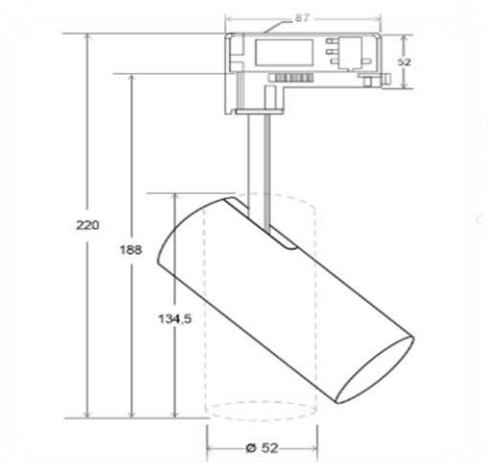

Avec d'excellentes valeurs de rendu des couleurs, une variété d'angles d'ouverture et de puissances.

Características técnicas

Material	Aluminio	Fuente de luz	LED bridgelux
Color	Blanco Mate	Potencia	12 W
Peso	0,90 Kg	Flujo luminoso	1080 lm/M
Índice de protección	IP 20	Eficacia luminosa	90 lm/w
Protección impactos	IK 20	Temperatura de color	2.700 K 3000K 4000K
Instalación	Adaptador a carril.	Reproducción cromática	CRI>90
Equipo electrónico	Driver Sin regulación	Tolerancia cromática	≤3 elipses MacAdam
Tensión de entrada	230V	Apertura del haz	15° 24° 38°
Frecuencia nominal		Vida útil de la luminaria	(Ta 25°C) LXXXXXX
Clase de aislamiento	Clasel	Clasificación energética	A++

Distribución lumínica

Dimensiones

Dimensiones (diámetro x alto) 52 mm X 220 mm

<< para más información

Los datos pueden sufrir ligeras variaciones debido a la rápida evolución de los componentes de la luminaria.