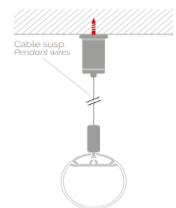

Modelo: CORESTRIP

Referencia:

P60

PROFIL 2000MM POUR BANDE LED, POSSIBILITÉ DE COUPER SUR MESURE.

### Características técnicas

|                      |                                 |
|----------------------|---------------------------------|
| Material             | Fabriqu  en aluminium           |
| Color                | Blanc, Noir, Ral.               |
| Peso                 | 2 Kg                            |
|  ndice de protecci n | IP 20                           |
| Protecci n impactos  | IK 20                           |
| Instalaci n          | kit para suspender o superficie |
| Equipo electr nico   | Sin regulaci n Dali Casambi     |
| Tensi n de entrada   | 220 · 240 Vac                   |
| Frecuencia nominal   | 50 · 60 Hz                      |
| Clase de aislamiento | Clase I                         |

### Dimensiones

Dimensiones (di metro x alto) 60mm

Set cables suspensi n (2 un.)  
Pendant wires set (2 un.)  
Acero / Steel

<< para m s informaci n

Los datos pueden sufrir ligeras variaciones debido a la r pida evoluci n de los componentes de la luminaria.