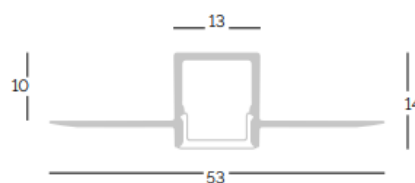

Modelo: CORESTRIP

Referencia:

P5313

PROFIL 2000MM POUR BANDE LED, POSSIBILITÉ DE COUPER SUR MESURE.

Características técnicas

Material	Fabriqu� en aluminium
Color	Blanc, Noir, Ral.
Peso	2 Kg
�ndice de protecci�n	IP 20
Protecci�n impactos	IK 20
Instalaci�n	kit para suspender o superficie
Equipo electr�nico	Sin regulaci�n Dali Casambi
Tensi�n de entrada	220 · 240 Vac
Frecuencia nominal	50 · 60 Hz
Clase de aislamiento	Clase I

Distribuci n lum nica

Dimensiones

Dimensiones (di metro x alto) 13x53mm

<< para m s informaci n

Los datos pueden sufrir ligeras variaciones debido a la r pida evoluci n de los componentes de la luminaria.