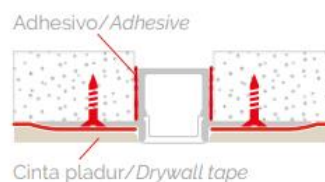

Modelo: CORESTRIP

Referencia:

P5313

PROFIL 2000MM POUR BANDE LED, POSSIBILITÉ DE COUPER SUR MESURE.

Características técnicas

Material	Fabriqu� en aluminium
Color	Blanc, Noir, Ral.
Peso	2 Kg
�ndice de protecci�n	IP 20
Protecci�n impactos	IK 20
Instalaci�n	kit para suspender o superficie
Equipo electr�nico	Sin regulaci�n Dali Casambi
Tensi�n de entrada	220 · 240 Vac
Frecuencia nominal	50 · 60 Hz
Clase de aislamiento	Clase I

Distribuci n lum nica

Dimensiones

Dimensiones (di metro x alto) 13x53mm

<< para m s informaci n

Los datos pueden sufrir ligeras variaciones debido a la r pida evoluci n de los componentes de la luminaria.