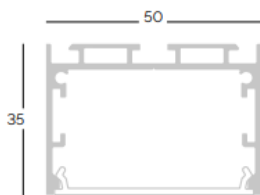

Perfil superficie

Sujecci n met lica
Metal clip
Acero / Steel

Set cables suspensi n (2 un.)
Pendant wires set (2 un.)
Acero / Steel

Pack conexi n 180 
180  connection pack
Acero / Steel

Set tapas / End cap set (2 un.)
Aluminio / Aluminum
50x35x1.5mm