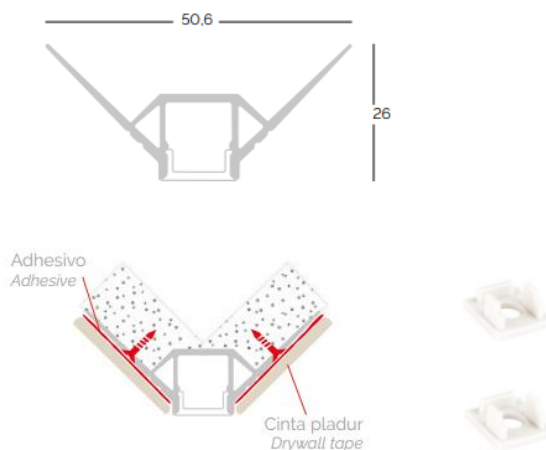

Modelo: CORESTRIP

Referencia:

P5026

PROFIL 2000MM POUR BANDE LED, POSSIBILITÉ DE COUPER SUR MESURE.

### Características técnicas

Material	Fabriqu� en aluminium
Color	Blanc, Noir, Ral.
Peso	2 Kg
�ndice de protecci�n	IP 20
Protecci�n impactos	IK 20
Instalaci�n	kit para suspender o superficie
Equipo electr�nico	Sin regulaci�n Dali Casambi
Tensi�n de entrada	220 · 240 Vac
Frecuencia nominal	50 · 60 Hz
Clase de aislamiento	Clase I

### Dimensiones

Dimensiones (di metro x alto) 50x26mm

<< para m s informaci n

Los datos pueden sufrir ligeras variaciones debido a la r pida evoluci n de los componentes de la luminaria.