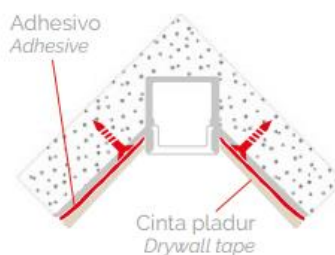

Modelo: CORESTRIP

Referencia:

P4613

PROFIL 2000MM POUR BANDE LED, POSSIBILITÉ DE COUPER SUR MESURE.

Características técnicas

Material	Fabriqu� en aluminium
Color	Blanc, Noir, Ral.
Peso	2 Kg
�ndice de protecci�n	IP 20
Protecci�n impactos	IK 20
Instalaci�n	kit para suspender o superficie
Equipo electr�nico	Sin regulaci�n Dali Casambi
Tensi�n de entrada	220 · 240 Vac
Frecuencia nominal	50 · 60 Hz
Clase de aislamiento	Clase I

Distribuci n lum nica

Dimensiones

Dimensiones (di metro x alto) 13x46mm

<< para m s informaci n

Los datos pueden sufrir ligeras variaciones debido a la r pida evoluci n de los componentes de la luminaria.