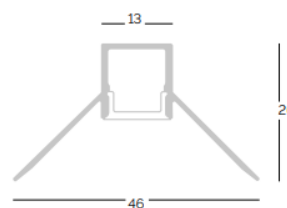

Modelo: CORESTRIP

Referencia:

P4613

PROFIL 2000MM POUR BANDE LED, POSSIBILITÉ DE COUPER SUR MESURE.

Características técnicas

Material	Fabriqu� en aluminium
Color	Blanc, Noir, Ral.
Peso	2 Kg
�ndice de protecci�n	IP 20
Protecci�n impactos	IK 20
Instalaci�n	kit para suspender o superficie
Equipo electr�nico	Sin regulaci�n Dali Casambi
Tensi�n de entrada	220 · 240 Vac
Frecuencia nominal	50 · 60 Hz
Clase de aislamiento	Clase I

Distribuci n lum nica

Dimensiones

Dimensiones (di metro x alto) 13x46mm

<< para m s informaci n

Los datos pueden sufrir ligeras variaciones debido a la r pida evoluci n de los componentes de la luminaria.