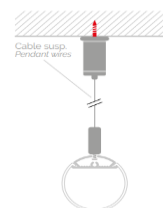

Modelo: CORESTRIP

Referencia:

P30

PROFIL 2000MM POUR BANDE LED, POSSIBILITÉ DE COUPER SUR MESURE.

Características técnicas

Material	Fabriqu� en aluminium
Color	Blanc, Noir, Ral.
Peso	2 Kg
�ndice de protecci�n	IP 20
Protecci�n impactos	IK 20
Instalaci�n	kit para suspender o superficie
Equipo electr�nico	Sin regulaci�n Dali Casambi
Tensi�n de entrada	220 · 240 Vac
Frecuencia nominal	50 · 60 Hz
Clase de aislamiento	Clase I

Distribuci n lum nica

Dimensiones

Dimensiones (di metro x alto) 30mm

Set cables suspensi n (2 un.)
Pendant wires set (2 un.)
Acero / Steel

<< para m s informaci n

Los datos pueden sufrir ligeras variaciones debido a la r pida evoluci n de los componentes de la luminaria.