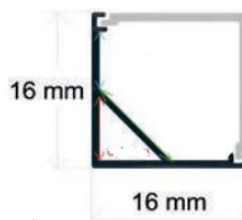

Modelo: CORESTRIP

Referencia:

P1616C

PROFIL 2000MM POUR BANDE LED, POSSIBILITÉ DE COUPER SUR MESURE.

### Características técnicas

Material	Fabriqué en aluminium
Color	Blanc, Noir, Ral.
Peso	2 Kg
Índice de protección	IP 20
Protección impactos	IK 20
Instalación	kit para suspender o superficie
Equipo electrónico	Sin regulación Dali Casambi
Tensión de entrada	220 · 240 Vac
Frecuencia nominal	50 · 60 Hz
Clase de aislamiento	Clase I

### Dimensiones

Dimensiones (diámetro x alto) 16x16mm

<< para más información

Los datos pueden sufrir ligeras variaciones debido a la rápida evolución de los componentes de la luminaria.