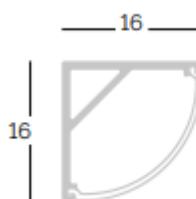

Modelo: CORESTRIP

Referencia:

P1616

PROFIL 2000MM POUR BANDE LED, POSSIBILITÉ DE COUPER SUR MESURE.

Características técnicas

Material	Fabriqu� en aluminium
Color	Blanc, Noir, Ral.
Peso	2 Kg
�ndice de protecci�n	IP 20
Protecci�n impactos	IK 20
Instalaci�n	kit para suspender o superficie
Equipo electr�nico	Sin regulaci�n Dali Casambi
Tensi�n de entrada	220 · 240 Vac
Frecuencia nominal	50 · 60 Hz
Clase de aislamiento	Clase I

Distribuci n lum nica

Dimensiones

Dimensiones (di metro x alto) 16x16mm

<< para m s informaci n

Los datos pueden sufrir ligeras variaciones debido a la r pida evoluci n de los componentes de la luminaria.