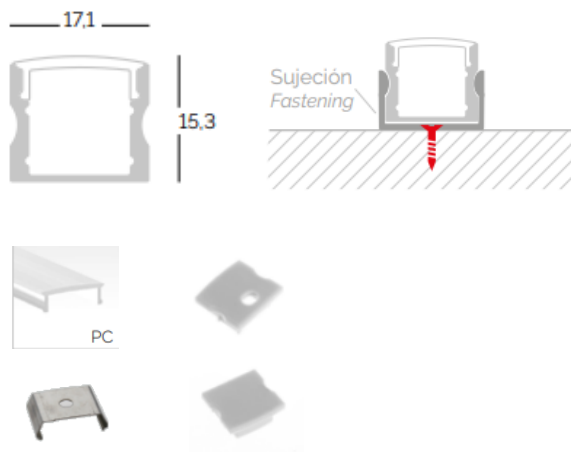

Modelo: CORESTRIP

Referencia: P1517-P2314

PROFIL 2000MM POUR BANDE LED, POSSIBILITÉ DE COUPER SUR MESURE

### Características técnicas

Material	Fabriqu� en aluminium
Color	Blanc, Noir, Ral.
Peso	2,5 Kg
�ndice de protecci�n	IP 20
Protecci�n impactos	IK 20
Instalaci�n	kit para suspender o superficie
Equipo electr�nico	Sin regulaci�n Dali Casambi
Tensi�n de entrada	220 · 240 Vac
Frecuencia nominal	50 · 60 Hz
Clase de aislamiento	ClaseI

### Perfil superficie

### Perfil empotrar

Dimensiones (di metro x alto) 17x23mm

<< para m s informaci n

Los datos pueden sufrir ligeras variaciones debido a la r pida evoluci n de los componentes de la luminaria.