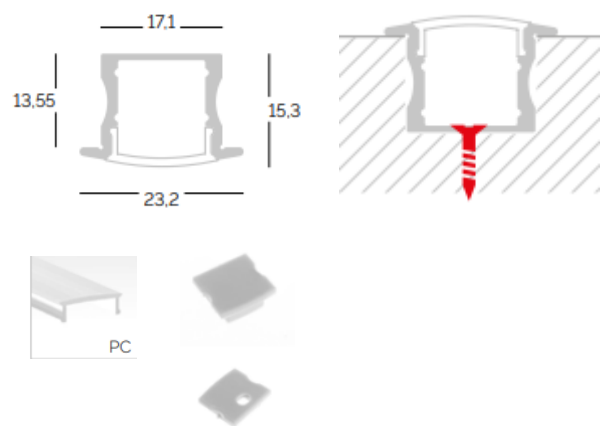

Modelo: CORESTRIP

Referencia: P1517-P2314

PROFIL 2000MM POUR BANDE LED, POSSIBILITÉ DE COUPER SUR MESURE

### Características técnicas

Material	Fabriqu� en aluminium
Color	Blanc, Noir, Ral.
Peso	2,5 Kg
�ndice de protecci�n	IP 20
Protecci�n impactos	IK 20
Instalaci�n	kit para suspender o superficie
Equipo electr�nico	Sin regulaci�n Dali Casambi
Tensi�n de entrada	220 · 240 Vac
Frecuencia nominal	50 · 60 Hz
Clase de aislamiento	ClaseI

### Perfil superficie

### Perfil empotrar

Dimensiones (di metro x alto) 17x23mm

<< para m s informaci n

Los datos pueden sufrir ligeras variaciones debido a la r pida evoluci n de los componentes de la luminaria.